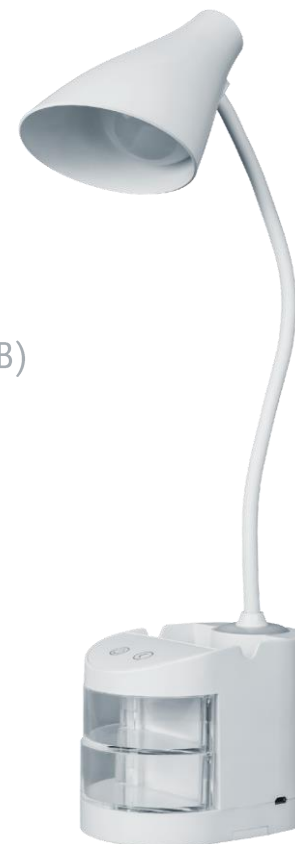

# Светильник настольный светодиодный **NDF-D033**

Арт. **93 268**

180x121x375 мм (ДxШxВ)

265 лм / 10 Вт

# Светильник настольный светодиодный **NDF-D036**

Арт. **93 159**  
82x122x454 мм (ДxШxВ)  
240 лм / 5 Вт