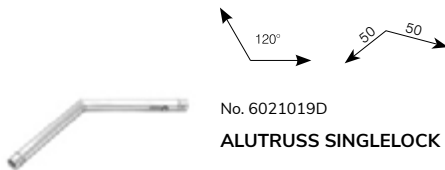

No. 6021019D
ALUTRUS SINGLELOCK POWER PAC-22 Corner 120°