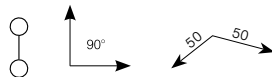

No. 6030209Z
ALUTRUSS BILOCK E-GL22 C21-V 2-Way Corner 90°