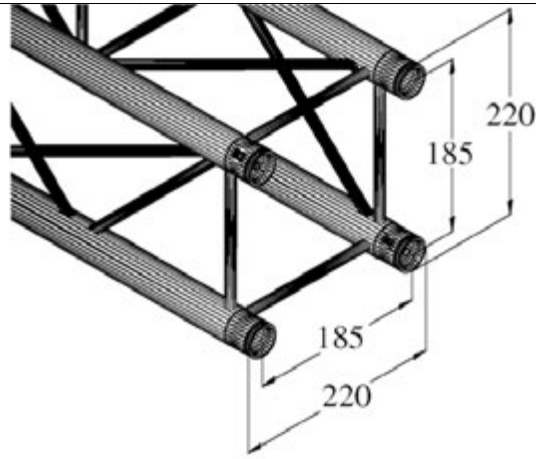

Materials used:

Alloy EN-AW 6060 T66 (AlMgSi0.5)
 Main chords 35 x 2 mm
 Braces 10 x 2 mm
 Accessory/truss 4 x connecting cone, 8x pivot, 8x pin
 Item No. 60301790

Maximum system length: 16 meters

Load table DQ4:				
Span (m)	Point load (kg)	Deflection (mm)	UDL (kg/m)	Deflection (mm)
2	472	1,8	472	2,3
4	236	7,2	118	9,0
6	157	16,2	52	20,3
8	118	28,8	30	36,1
10	95	45,1	19	56,3
12	78	64,9	13	81,1
14	67	88,3	9	110,4
16	59	115,4	7	144,2