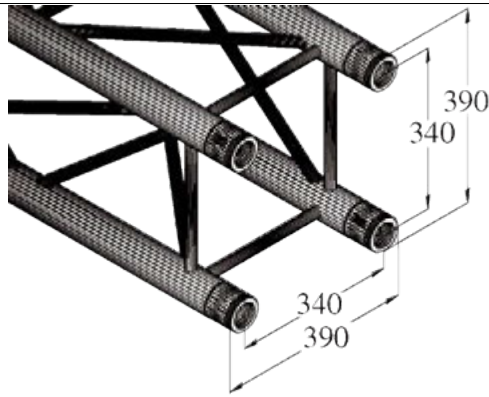

Materials used:

Alloy EN-AW 6082 T6 (AlSi1MgMn)
Main chords 50 x 2 mm
Braces 20 x 2 mm
Accessory/truss 4 x connecting cone, 8x pivot, 8x pin
Item No. 6030199D

Load table TQ390:				
Span (m)	Point load (kg)	Deflection (mm)	UDL (kg/m)	Deflection (mm)
2	1664	1,4	1664	1,7
4	832	5,6	416	7,0
6	555	12,5	185	15,7
8	416	22,3	104	27,8
10	332	34,8	66	43,5
12	277	50,1	46	62,6
14	238	68,2	34	85,2
16	208	89,1	27	111,3

Maximum system-length: 16 meters

- No. 60306010.....TQ390-500
- No. 60306015.....TQ390-1000
- No. 60306020.....TQ390-2000
- No. 60306025.....TQ390-2500
- No. 60306030.....TQ390-3000
- No. 60306035.....TQ390-4000
- No. 60306040.....TQ390-5000

ALUTRUSS QUADLOCK TQ390 4-Way Cross Beam

TQ-390