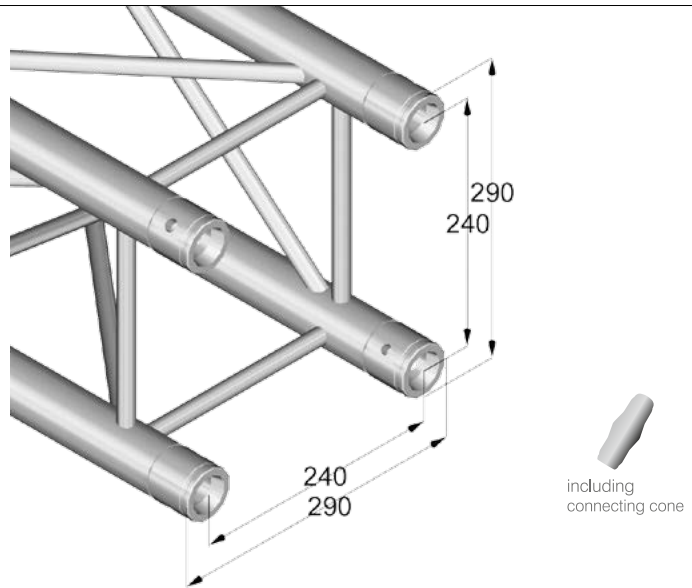

Materials used:

Alloy EN-AW 6082 T6 (AlSi1MgMn)
Main chords 50 x 2 mm
Braces 20 x 2 mm
Accessory/truss 4 x connecting cone, 8x pivot, 8x pin
Item No. 6030199H

Load table QL-ET34:				
Span (m)	Point load (kg)	Deflection (mm)	UDL (kg/m)	Deflection (mm)
2	1919	2,6	1422	2,4
4	987	11,0	493	13,7
6	670	25,6	223	31,8
8	507	46,9	127	58,0
10	394	73,6	79	90,5
12	308	103,6	51	126,4

Maximum system-length: 12 meters