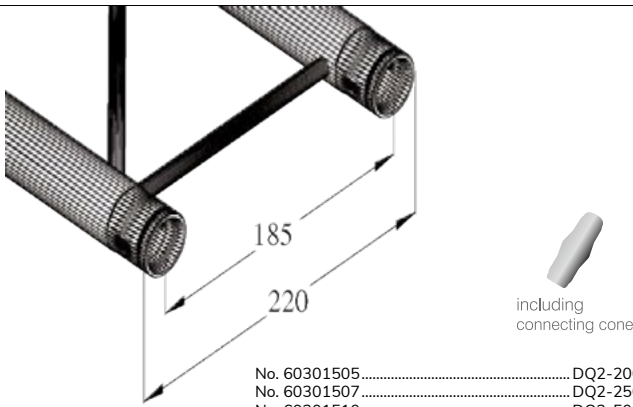

- No. 60301505.....DQ2-200
- No. 60301507.....DQ2-250
- No. 60301510.....DQ2-500
- No. 60301511.....DQ2-750
- No. 60301512.....DQ-1000
- No. 60301514.....DQ-1500
- No. 60301516.....DQ2-2000
- No. 60301518.....DQ2-2500
- No. 60301520.....DQ2-3000
- No. 60301524.....DQ2-4000

Materials used:

- Alloy EN-AW 6060 T66 (AlMgSi0.5 T66)
- Main chords 35 x 2 mm
- Braces 10 x 2 mm
- Accessory/truss 2 x connecting cone, 4x pivot, 4x pin
- Item No. 60301590

Load table DQ2:		
Span (m)	Point load (kg)	UDL (kg/m)
2	196	191
4	96	48
6	63	21
8	44	11
10	33	7

Maximum system length: 12 meters