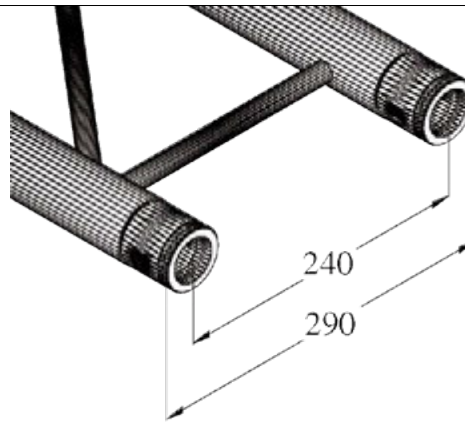

Materials used:

Alloy EN-AW 6082 T6 (AlSi1MgMn T6)
Main chords 50 x 2 mm
Braces 16 x 2 mm
Accessory/truss 2 x connecting cone, pivot, pin
Item number 6030199C

Load table BQ2:				
Span (m)	Point load (kg)	Deflection (mm)	UDL (kg/m)	Deflection (mm)
2	698	2.2	350	1.4
4	396	9.8	174	10.9
6	263	22.1	88	27.6
8	198	39.3	49	49.1
10	158	61.4	32	76.7
12	131	88.4	22	110.5
14	113	120.3	16	150.4
16	99	157.1	12	196.4

Maximum system length: 16 meters

- No. 60210205..... BQ2-290
- No. 60210210..... BQ2-500
- No. 60210211..... BQ2-710
- No. 60210212..... BQ2-1000
- No. 60210215..... BQ2-1500
- No. 60210216..... BQ2-2000
- No. 60210218..... BQ2-2500
- No. 60210220..... BQ2-3000
- No. 60210224..... BQ2-4000
- No. 60210226..... BQ2-5000

ALUTRUS BILOCK BQ2 2-way Cross Beam

Bilock BQ2

No. 60210230
ALUTRUS BILOCK BQ2-PAC19H 2-way Corner 45°

No. 60210231
ALUTRUS BILOCK BQ2-PAC19V 2-way Corner 45°

No. 60210232
ALUTRUS BILOCK BQ2-PAC20H 2-way Corner 60°

No. 60210233
ALUTRUS BILOCK BQ2-PAC20V 2-way Corner 60°

No. 60210234
ALUTRUS BILOCK BQ2-PAC21H 2-way Corner 90°

No. 60210235
ALUTRUS BILOCK BQ2-PAC21V 2-way Corner 90°

No. 60210236
ALUTRUS BILOCK BQ2-PAC22H 2-way Corner 120°

No. 60210238
ALUTRUS BILOCK BQ2-PAC23H 2-way Corner 135°