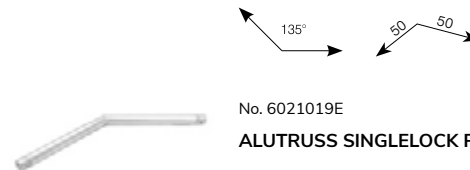

No. 6021019D
ALUTRUS SINGLELOCK POWER PAC-22 Corner 120°

No. 6021019E
ALUTRUS SINGLELOCK POWER PAC-23 Corner 135°