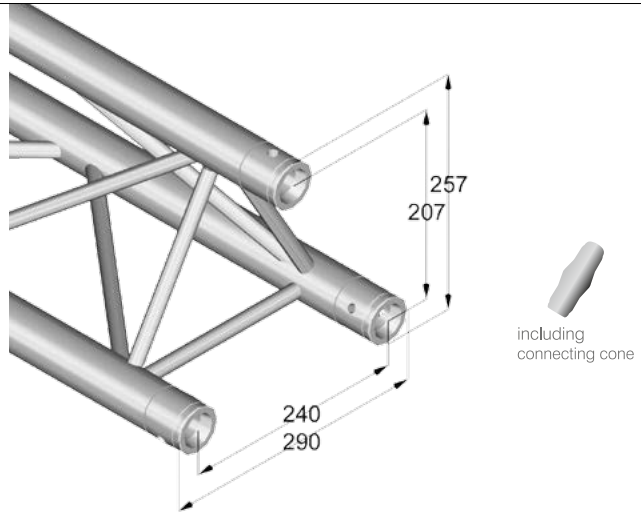

Materials used:
Alloy EN-AW 6082 T6 (AlSi1MgMn T6)
Main chords 50 x 2 mm
Braces 20 x 2 mm
Accessory/truss 3 x connecting cone, pivot, pin
Item no. 6030299D

Load table TRILOCK E-GL33				
Span (m)	Center point load (kg)	Deflection (mm)	Distributed load (kg/m)	Deflection (mm)
2,0	761	2,1	761	2,6
4,0	412	9,3	206	11,5
6,0	277	21,7	92	26,8
8,0	206	39,8	51	48,8
10,0	154	62,0	31	75,2
12,0	117	88,3	20	105,6

Maximum system length: 12 meters

- No. 60302176..... E-GL33 210
- No. 60302178..... E-GL33 290
- No. 60302180..... E-GL33 500
- No. 60302182..... E-GL33 1000
- No. 60302184..... E-GL33 1500
- No. 60302186..... E-GL33 2000
- No. 60302188..... E-GL33 2500
- No. 60302190..... E-GL33 3000
- No. 60302192..... E-GL33 3500
- No. 60302194..... E-GL33 4000
- No. 60302196..... E-GL33 4500
- No. 60302198..... E-GL33 5000

ALUTRUSS TRILOCK E-GL33 3-Way Cross Beam

Trilock E-GL

No. 60302202
ALUTRUSS TRILOCK E-GL33 C-19 2-Way Corner 45°

No. 60302204
ALUTRUSS TRILOCK E-GL33 C-20 2-Way Corner 60°

No. 60302206
ALUTRUSS TRILOCK E-GL33 C-21 2-Way Corner 90°

No. 60302208
ALUTRUSS TRILOCK E-GL33 C-22 2-Way Corner 120°

No. 60302212
ALUTRUSS TRILOCK E-GL33 C-23 2-Way Corner 135°

No. 60302214
ALUTRUSS TRILOCK E-GL33 C-24 2-Way Corner 90° Λ

No. 60302218
ALUTRUSS TRILOCK E-GL33 C-25 2-Way Corner 90° V

No. 60302222
ALUTRUSS TRILOCK E-GL33 C-31 3-Way Corner