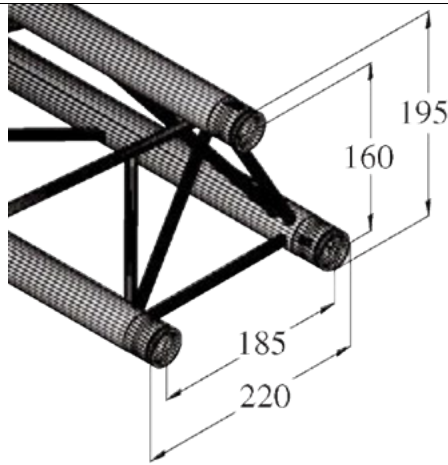

Materials used:

Alloy EN-AW 6060 T66 (AlMgSi0.5 T66)
Main chords 35 x 2 mm
Braces 10 x 2 mm
Accessory/truss 3 x connecting cone, 6x pivot, 6x pin
Item number 6030168B

Maximum system length: 16 meters

Load table DECOLOCK DQ3:				
Span (m)	Point load (kg)	Deflection (mm)	UDL (kg/m)	Deflection (mm)
2	204	1,6	204	1,9
4	102	6,2	51	7,8
6	68	14,0	22	17,4
8	51	24,8	13	31,0
10	41	38,8	8	48,5
12	34	55,8	6	69,8
14	30	76,0	4	95,0
16	25	99,2	3	124,0

- No. 60301605..... DQ3-200
- No. 60301606..... DQ3-250
- No. 60301610..... DQ3-500
- No. 60301611..... DQ3-750
- No. 60301612..... DQ3-1000
- No. 60301614..... DQ3-1500
- No. 60301616..... DQ3-2000
- No. 60301618..... DQ3-2500
- No. 60301620..... DQ3-3000
- No. 60301624..... DQ3-4000

ALUTRUS DECOLOCK DQ3 3-Way Cross Beam

Decolock DQ3