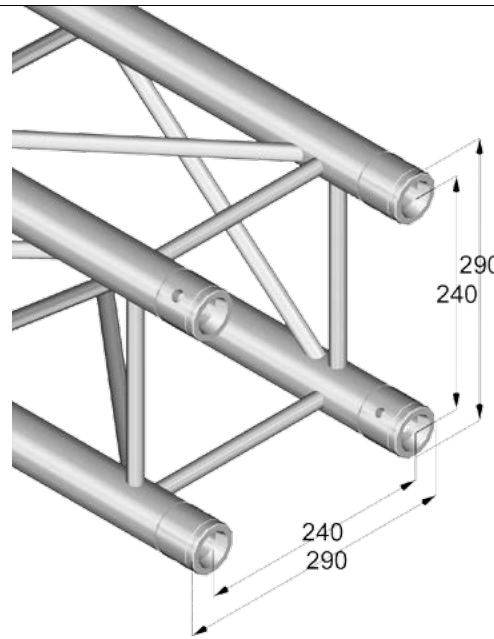

Materials used:

Alloy EN-AW 6082 T6 (ASi1MgMn)
Main chords 50 x 2 mm
Braces 16 x 2 mm
Accessory/truss 4 x connecting cone, 8x pivot, 8x pin
Item No. 60302895

Load table QUADLOCK 6082:				
Span (m)	Point load (kg)	Deflection (mm)	UDL (kg/m)	Deflection (mm)
2	1664	2,6	1655	3,2
4	832	10,3	416	12,9
6	555	23,3	185	29,1
8	416	41,4	104	51,7
10	332	64,6	66	80,8
12	277	93,0	46	116,3
14	238	126,6	34	158,3
16	208	165,4	27	206,8

Maximum system length: 16 meters

- No. 6030649A 6082-210
- No. 6030649C 6082-290
- No. 60306500 6082-500
- No. 60306501 6082-710
- No. 60306502 6082-750
- No. 60306503 6082-875
- No. 60306505 6082-1000
- No. 60306506 6082-1250
- No. 60306508 6082-1500
- No. 60306510 6082-2000
- No. 60306515 6082-2500
- No. 60306520 6082-3000
- No. 60306522 6082-3500
- No. 60306525 6082-4000
- No. 60306527 6082-4500
- No. 60306530 6082-5000

Quadlock 6082

ALUTRUSS QUADLOCK 6082-210 4-Way Cross Beam